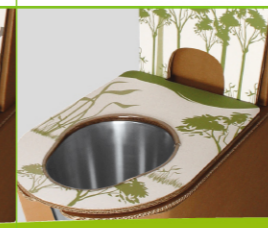

Impression numérique logo d'entreprise

Bac à sciure
microcannelure
couleur kraft ou noire
volume utile : 18 litres

Motif Pop
impression directe
sur carton

Motif Nature
impression directe
sur carton

Lunette inox
acier 304L
embouti